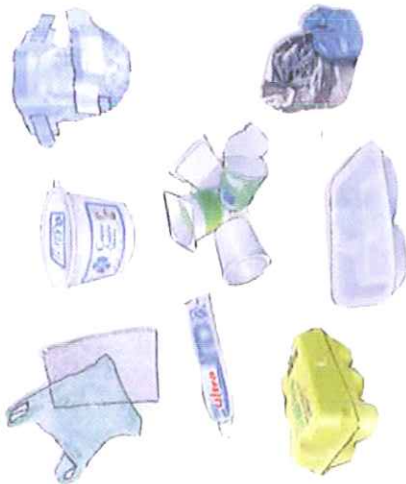

- O Collecte des ordures ménagères
- P Collecte des déchets-emballages ménagers
- V Collecte des verres
- E Collecte des encombrants

Bac roulant avec couvercle GRIS  
Bac roulant avec couvercle JAUNE  
Bac VERT

**ATTENTION LES COLLECTES DÉBUTENT À 4H30 DU MATIN. VEUILLEZ DÉPOSER LES BACS LA VEILLE AU SOIR.**

En vrac  
bien vidés  
de leur contenu

**Erreurs de tri :**

Pots de yaourts, de crème fraîche,  
tube de dentifrice, sacs et films en  
plastique, couches-culottes, barquettes  
en polystyrène, boîtes à œufs en plastique  
ou en polystyrène, essuie-tout souillé,  
restes alimentaires, vêtements..  
Ne pas mettre de sacs d'ordures  
ménagères

**Bouteilles et flacons  
Plastiques**

bouteilles  
et flacons de boisson

Flacons et bidons de  
produits d'entretien  
ménagères

**Plastique**

Boîtes de chocolat en poudre

**Boîtes et Bidons  
Acier et Aluminium**

**Bouteilles, pots et  
bocaux en verre**

**Verre**

Bocaux en verre

Bouteilles en verre